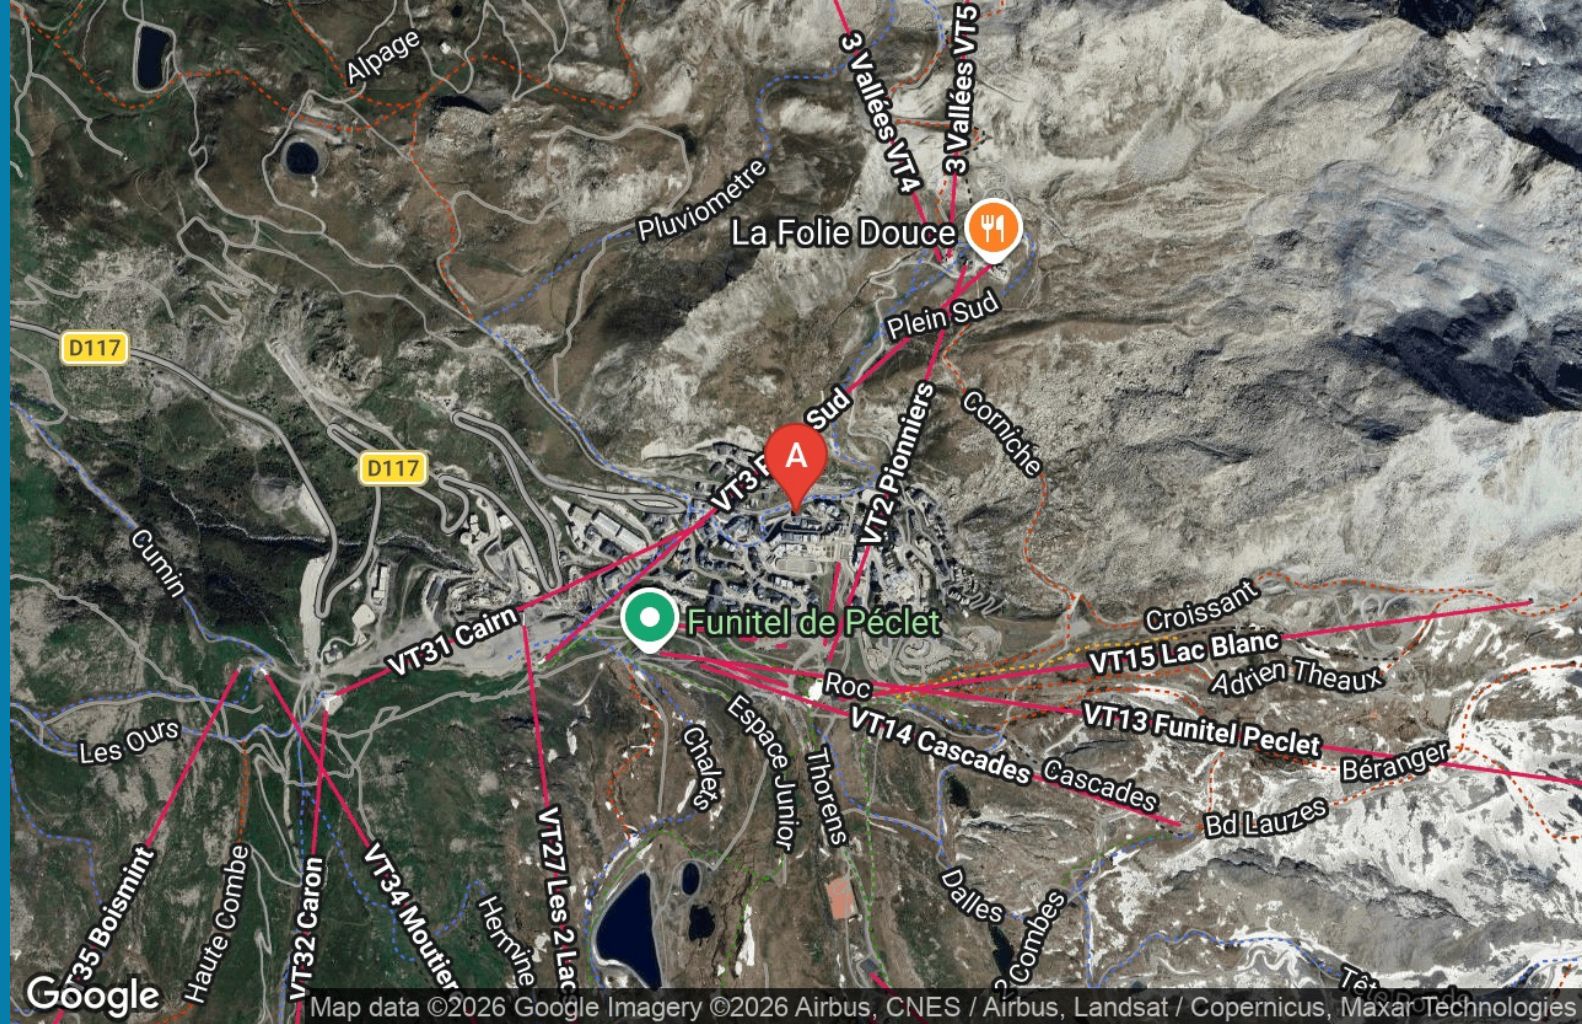

Arthur DECHELETTE

☎ 06 64 43 42 90

A Appartement Arche 35 : , Grande Rue 73440
Val Thorens